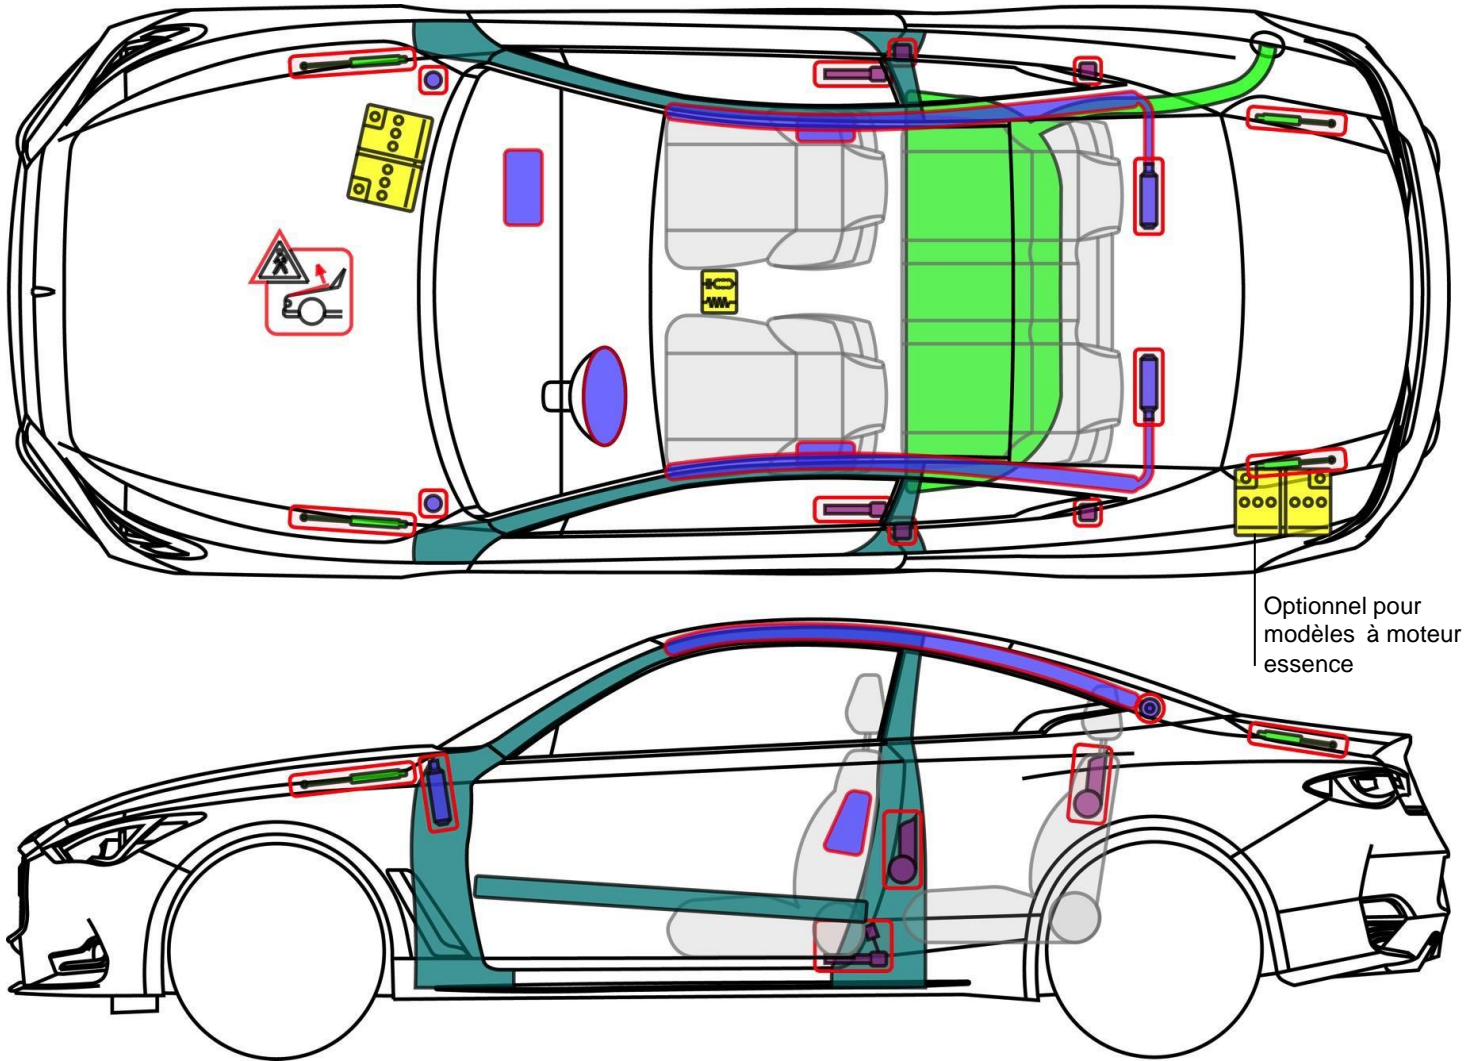

# Q60

INFINITI. Type : V37, 2016-

## Légende

	Airbag		Renfort de carrosserie		Calculateur		Système de protection piétons
	Générateur de gaz		Protection anti-retournement		Batterie 12 V		
	Rétracteur de ceinture		Amortisseur à gaz		Réservoir de carburant		