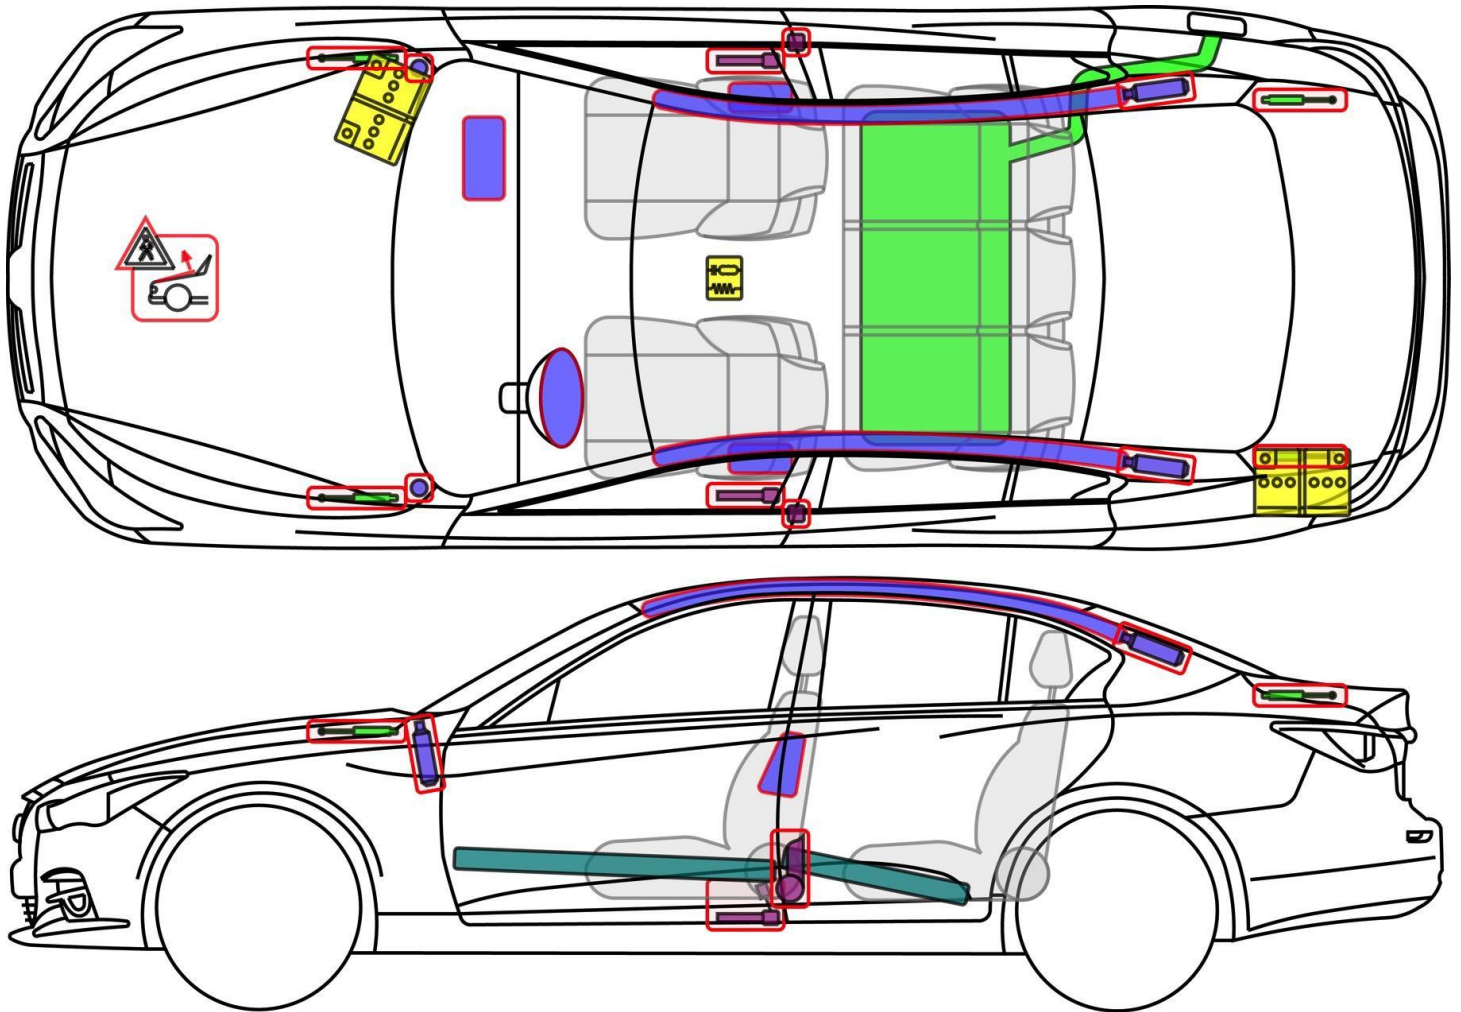

Q50

INFINITI. Type : V37, 2014-

Légende

	Airbag		Renfort de carrosserie		Calculateur		Système de protection piétons
	Générateur de gaz		Protection anti-retournement		Batterie 12 V		
	Rétracteur de ceinture		Amortisseur à gaz		Réservoir de carburant		