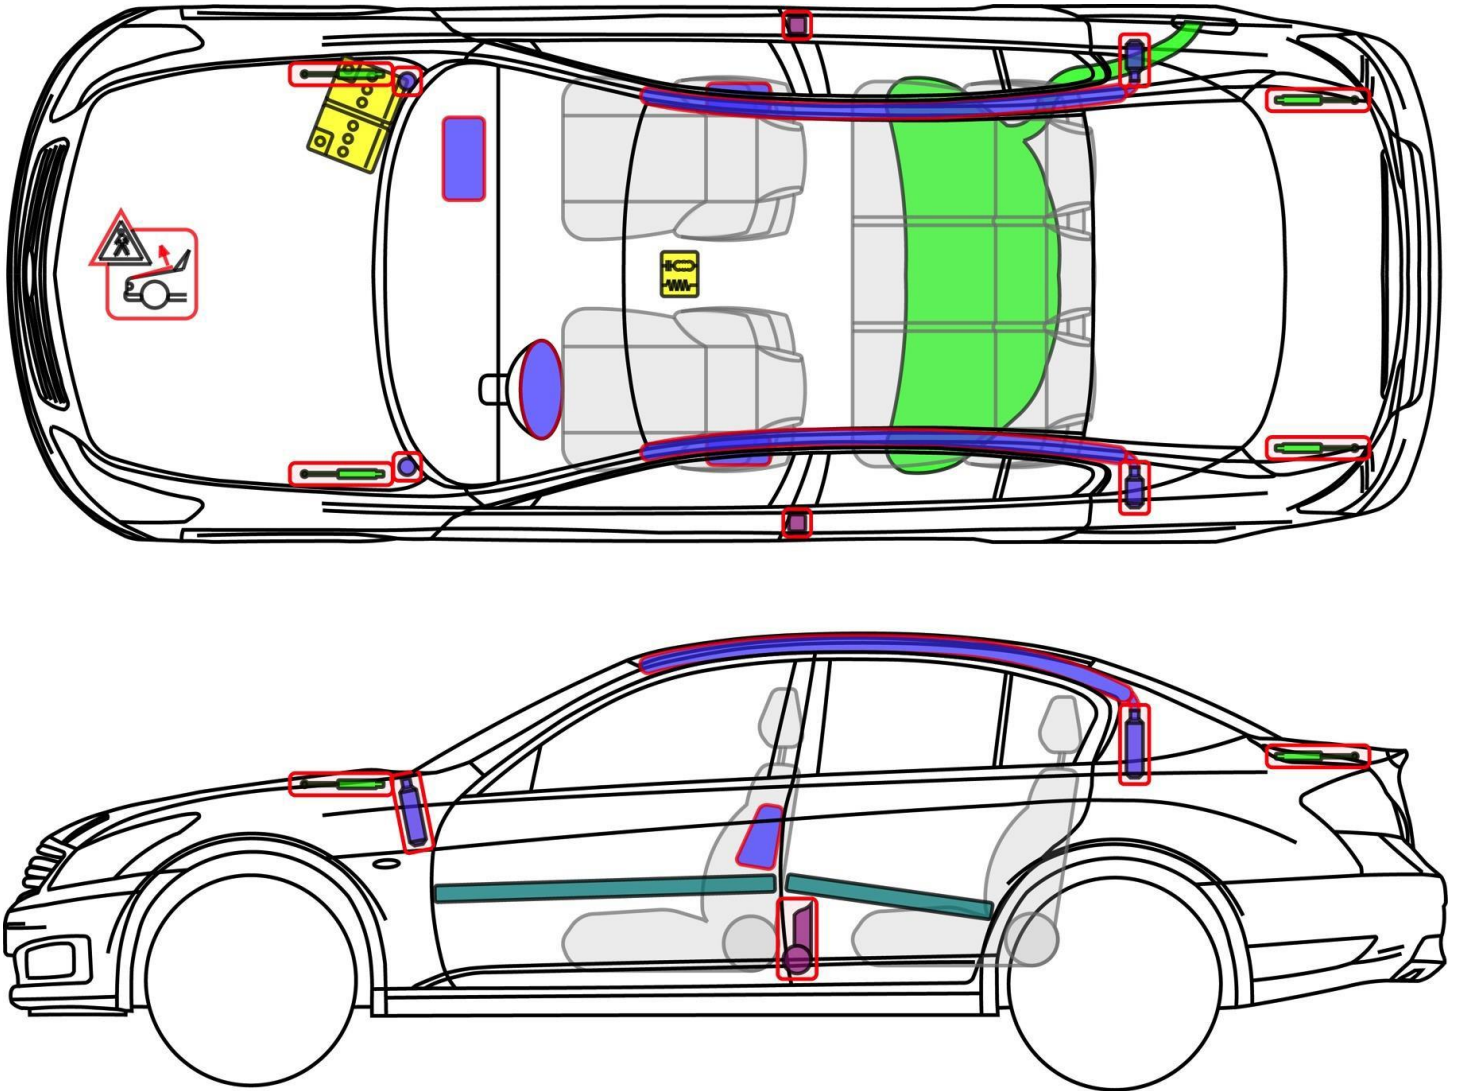

Berline G

Type : V36, 2009-2013

Légende

	Airbag		Renfort de carrosserie		Calculateur		Système de protection piétons
	Générateur de gaz		Protection anti-retournement		Batterie 12 V		
	Rétracteur de ceinture		Amortisseur à gaz		Réservoir de carburant		