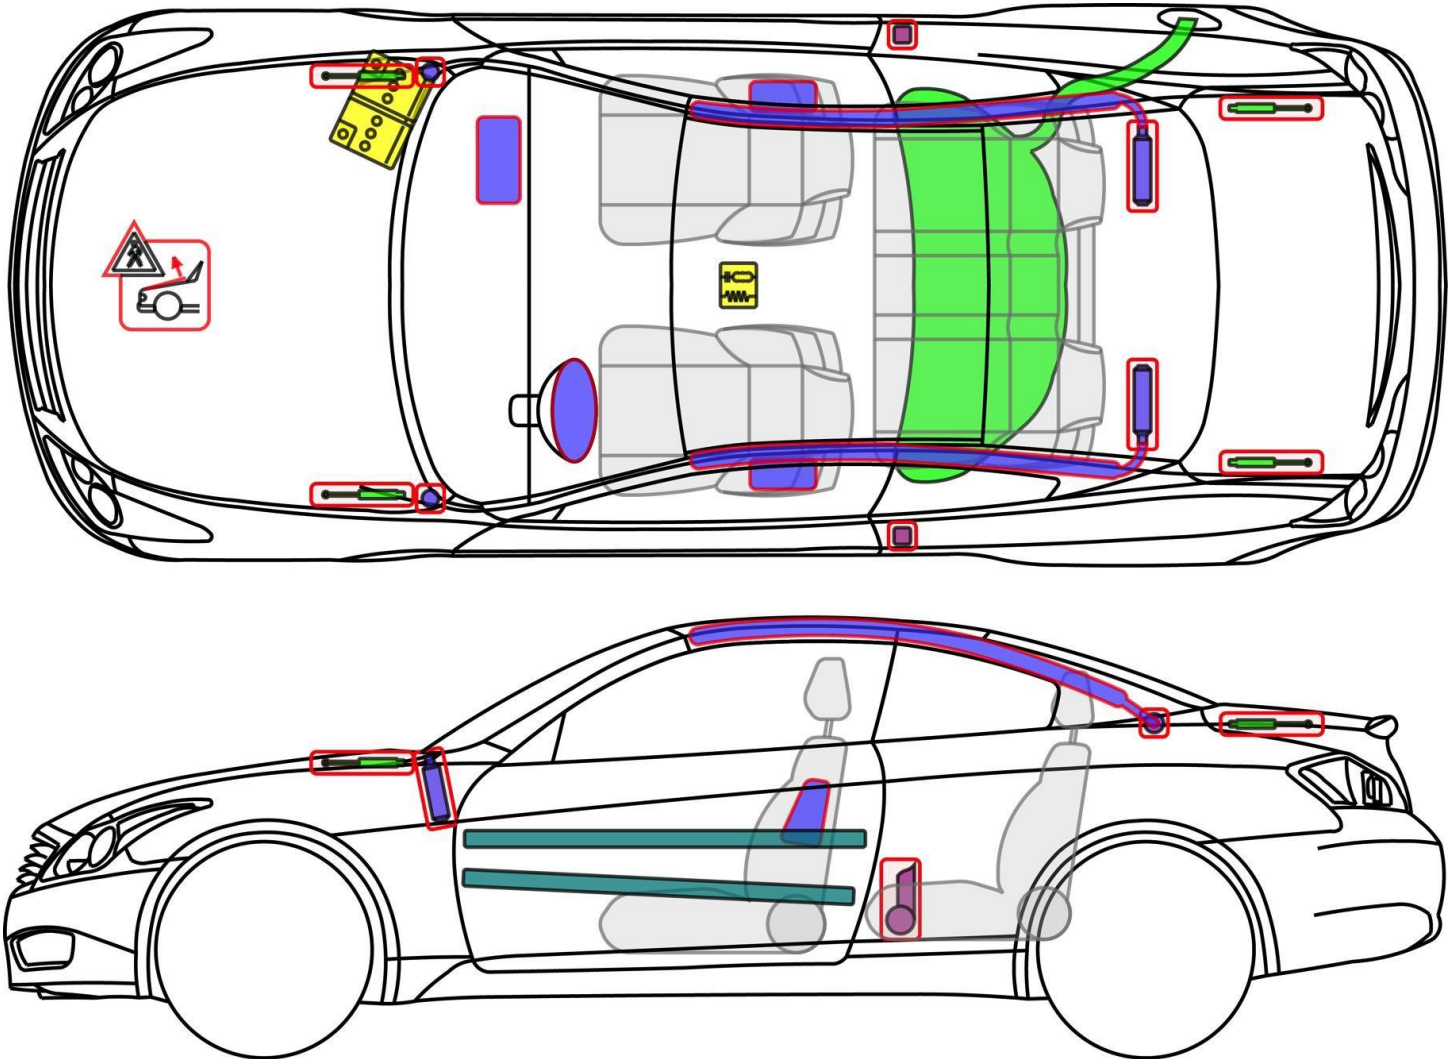

# G/Q60

INFINITI Type : V36, 2009-2015

## Légende

	Airbag		Renfort de carrosserie		Calculateur		Système de protection piétons
	Générateur de gaz		Protection anti-retournement		Batterie 12 V		
	Rétracteur de ceinture		Amortisseur à gaz		Réservoir de carburant		