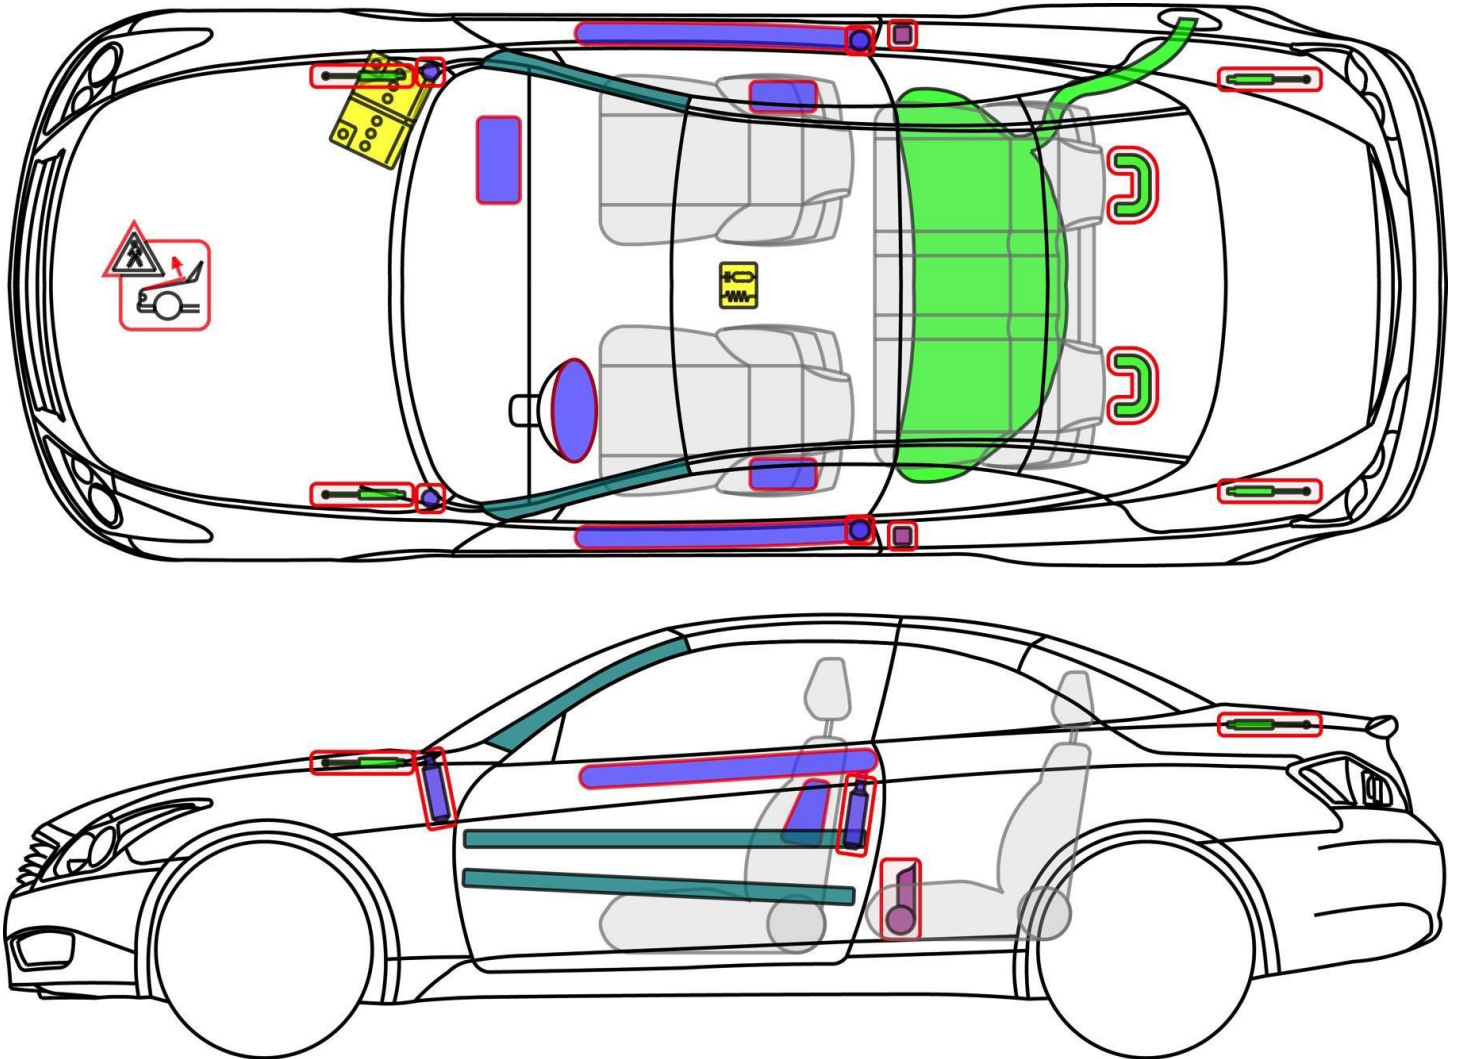

G/Q60

INFINITI. Type : V36, 2009-2015

Légende

	Airbag		Renfort de carrosserie		Calculateur		Système de protection piétons
	Générateur de gaz		Protection anti-retournement		Batterie 12 V		
	Rétracteur de ceinture		Amortisseur à gaz		Réservoir de carburant		

G/Q60